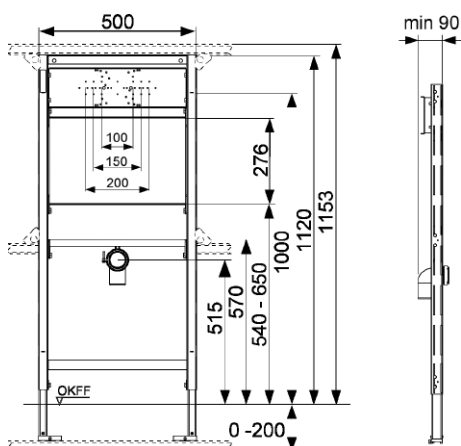

TECEprofil Tvättställsfixtur, träskiva, höjd 1120 mm

Produktbeskrivning

TECEprofil Tvättställsfixtur med träskiva för skruvfästning av handfat. Avsedd för installation framför väggkonstruktion eller med TECEprofil Installationsystem.

Mått (mm)

Tekniska data

- Justerbara ben 0-200 mm
- Installationshöjd 1120mm

Leveransomfattning

- Självbärande inbyggnadsfixtur
- Träskiva konstruerad enligt DIN 68705
- Plåtfixtur för montering av väggfästen
- Avloppsböj DN40/50 med gummimuff

TECE Datablad

TECEprofil Tvättställsfixtur, träskiva, höjd 1120 mm

Skapat: 2023-03-09

Revideras : 2023-09-13

TECE Produktdatablad - RSK 8000053

Beställs separat

- 2 par väggfästen, RSK 8000103