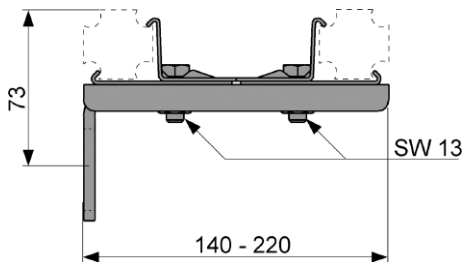

TECEprofil Dubbelt vinkelfäste

Produktbeskrivning

Vinkelfäste för väggmontage av 2 st parallela TECEprofil Profilrör.
Förmonterat fäste tillverkad av galvaniserat stål samt skruv och nylonplugg medlevereras.

För konstruktionsdjup på 140-220 mm.

Mått (mm)

Tekniska data

- M13 bult och mutter

Viktig information

Beställs separat:

Ljudisoleringsplatta RSK 7807256