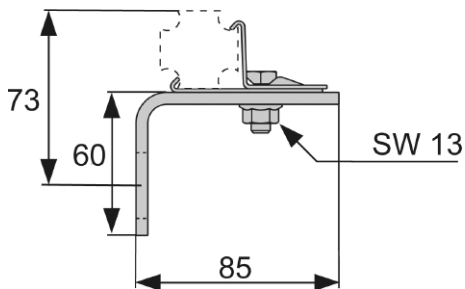

TECEprofil Vinkelfäste

Produktbeskrivning

Vinkelfäste för väggmontage av TECEprofil Profilrör.

Förmonterat fäste tillverkat av galvaniserat stål samt skruv och nylonplugg med levereras.

Mått (mm)

Tekniska data

- M13 bult och mutter

Viktig information

Beställs separat:

Ljudisoleringsplatta RSK 7807256