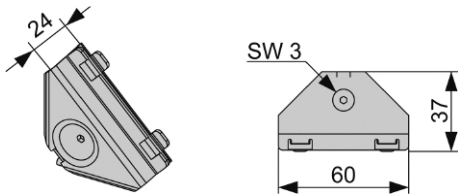

TECEprofil Hörnfäste

Produktbeskrivning

Hörnfäste för en solid, vinkelrät anslutning av TECEprofil Profilrör.
Förmonterat fäste tillverkad av galvaniserat stål.

Mått (mm)

Tekniska data

- M 5 skruv (SW 3) och tryckfjäder.
- Material galvaniserat stål.